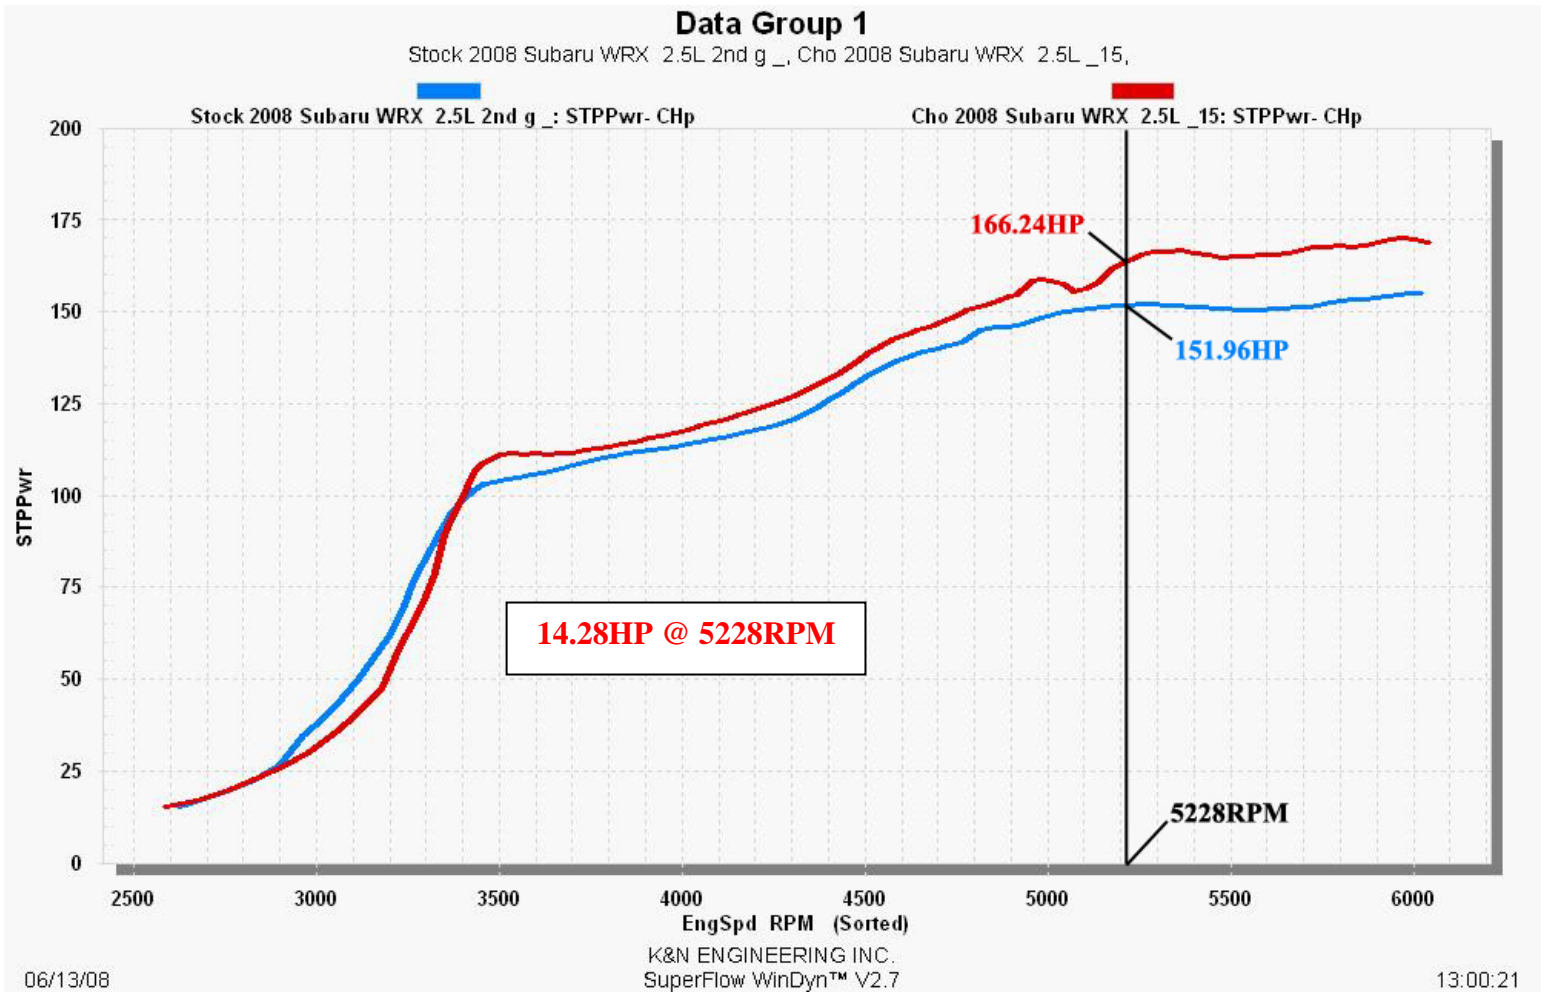

K &N Engineering Inc.

**Run Title: Stock 2008 Subaru WRX 2.5L 2g**  
**Run Notes: Baseline stock run. 11709 miles. 2<sup>nd</sup> gear run.**  
**Run Date: 6-13-08**

**Run Title: K&N 2008 Subaru WRX 2.5L 2g**  
**Run Notes: K&N intake kit installed. 11709 miles. 2<sup>nd</sup> gear run.**  
**Run Date: 6-13-08**